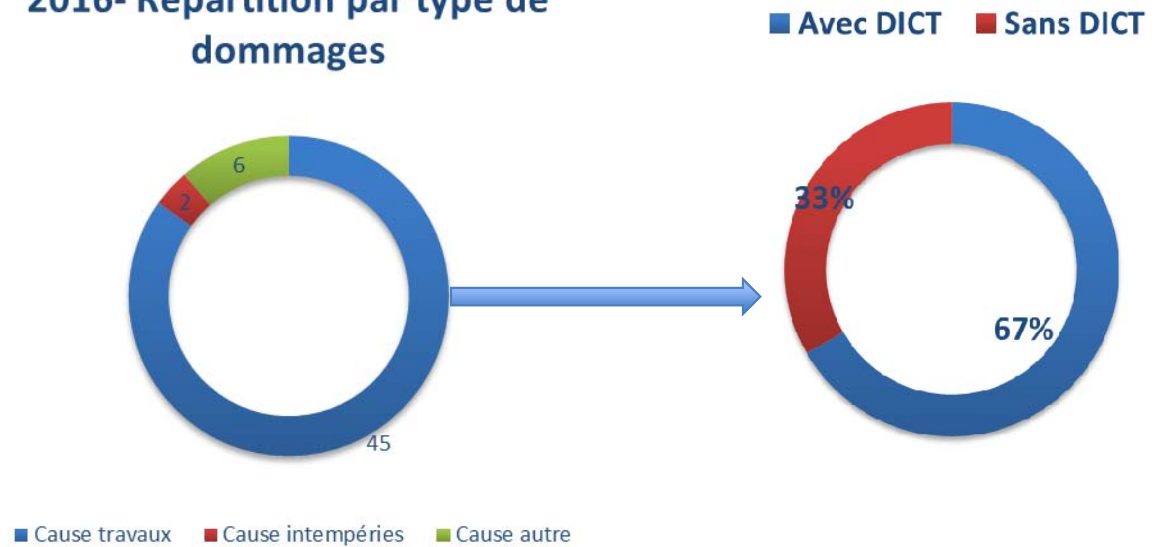

Axione

10 Février 2017

L'aménageur numérique des territoires
Créateur de *Perspectives Numériques*

DT-DICT AXIONE LIMOUSIN 2016

HTE-VIENNE/CREUSE/CORREZE

Créateur de *Perspectives Numériques*

Sinistres 2016

Limousin :

- ❖ 3 sinistres
- ❖ Cause : travaux souterrains
- ❖ Lieu : Haute- Vienne et Corrèze
- ❖ DT- DICT : OK

National :

- ❖ 53 sinistres

2016- Répartition par type de dommages

Mois les plus accidentogènes