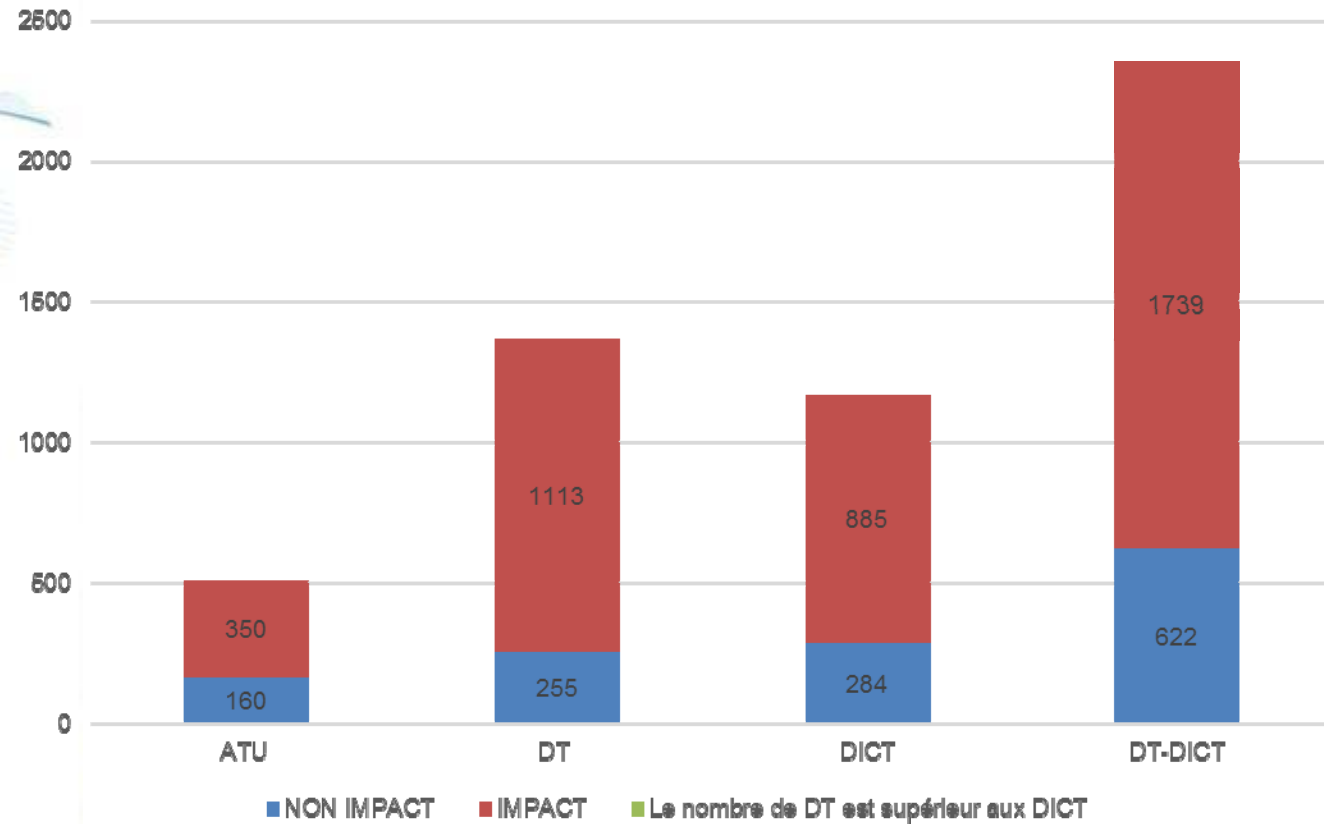

Axione

10 Février 2017

L'aménageur numérique des territoires
Créateur de *Perspectives Numériques*

DT-DICT AXIONE LIMOUSIN 2016

HTE-VIENNE/CREUSE/CORREZE

Créateur de *Perspectives Numériques*

Sinistres 2016

Limousin :

- ❖ 3 sinistres
- ❖ Cause : travaux souterrains
- ❖ Lieu : Haute- Vienne et Corrèze
- ❖ DT- DICT : OK

National :

- ❖ 53 sinistres

2016- Répartition par type de dommages

Mois les plus accidentogènes

2015

Nombre de sinistres par mois

2016

Nombre de sinistres par mois

Pôle DICT : 01 78 16 00 80

Domages :

Astreinte supervision Axione

06.11.12.68.84