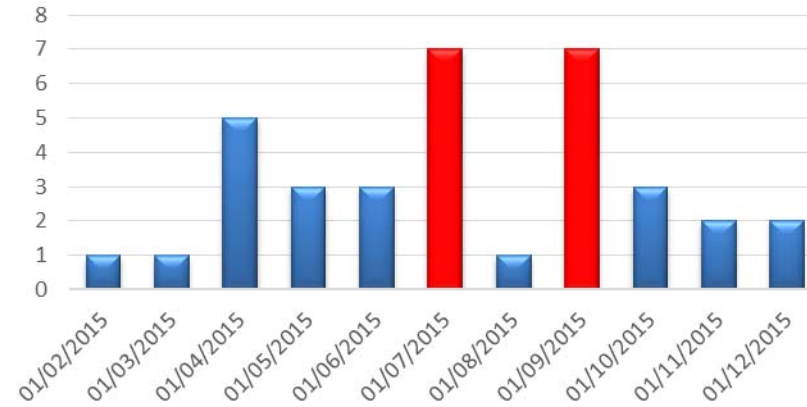

Limousin :

- ❖ 3 sinistres
- ❖ Cause : travaux souterrains
- ❖ Lieu : Haute- Vienne et Corrèze
- ❖ DT- DICT : OK

National :

- ❖ 53 sinistres

2016- Répartition par type de dommages

Mois les plus accidentogènes

2015

Nombre de sinistres par mois

2016

Nombre de sinistres par mois

Pôle DICT : 01 78 16 00 80

Domages :

Astreinte supervision Axione

06.11.12.68.84