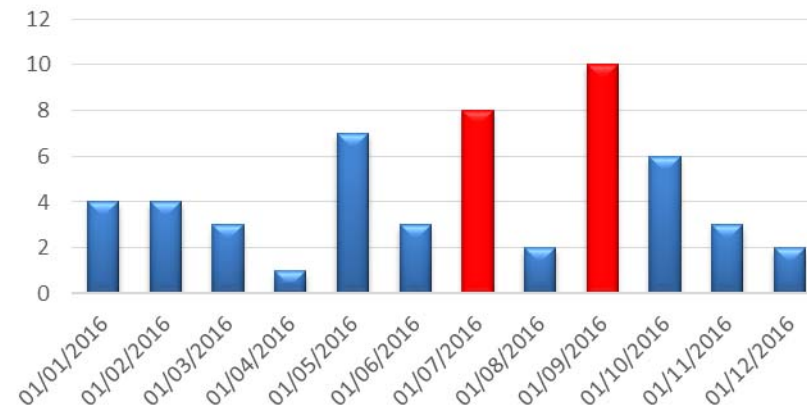

Limousin :

- ❖ 3 sinistres
- ❖ Cause : travaux souterrains
- ❖ Lieu : Haute- Vienne et Corrèze
- ❖ DT- DICT : OK

National :

- ❖ 53 sinistres

2016- Répartition par type de dommages

Mois les plus accidentogènes

2015

Nombre de sinistres par mois

2016

Nombre de sinistres par mois

Pôle DICT : 01 78 16 00 80

Domages :

Astreinte supervision Axione

06.11.12.68.84