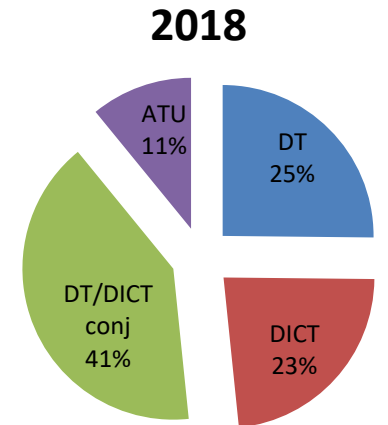

Statistiques Observatoire
2018

Le tableau de bord Guichet Unique 2018

Indicateurs du GUICHET UNIQUE

Declarations + consultations

Total 2018 : 2 457 582 (+ 193 683)