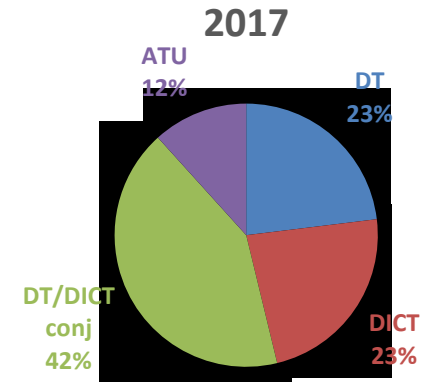

Statistiques Observatoire
2018

Le tableau de bord Guichet Unique 2018

Indicateurs du GUICHET UNIQUE

Declarations + consultations

Total 2018 : 2 457 582 (+ 193 683)