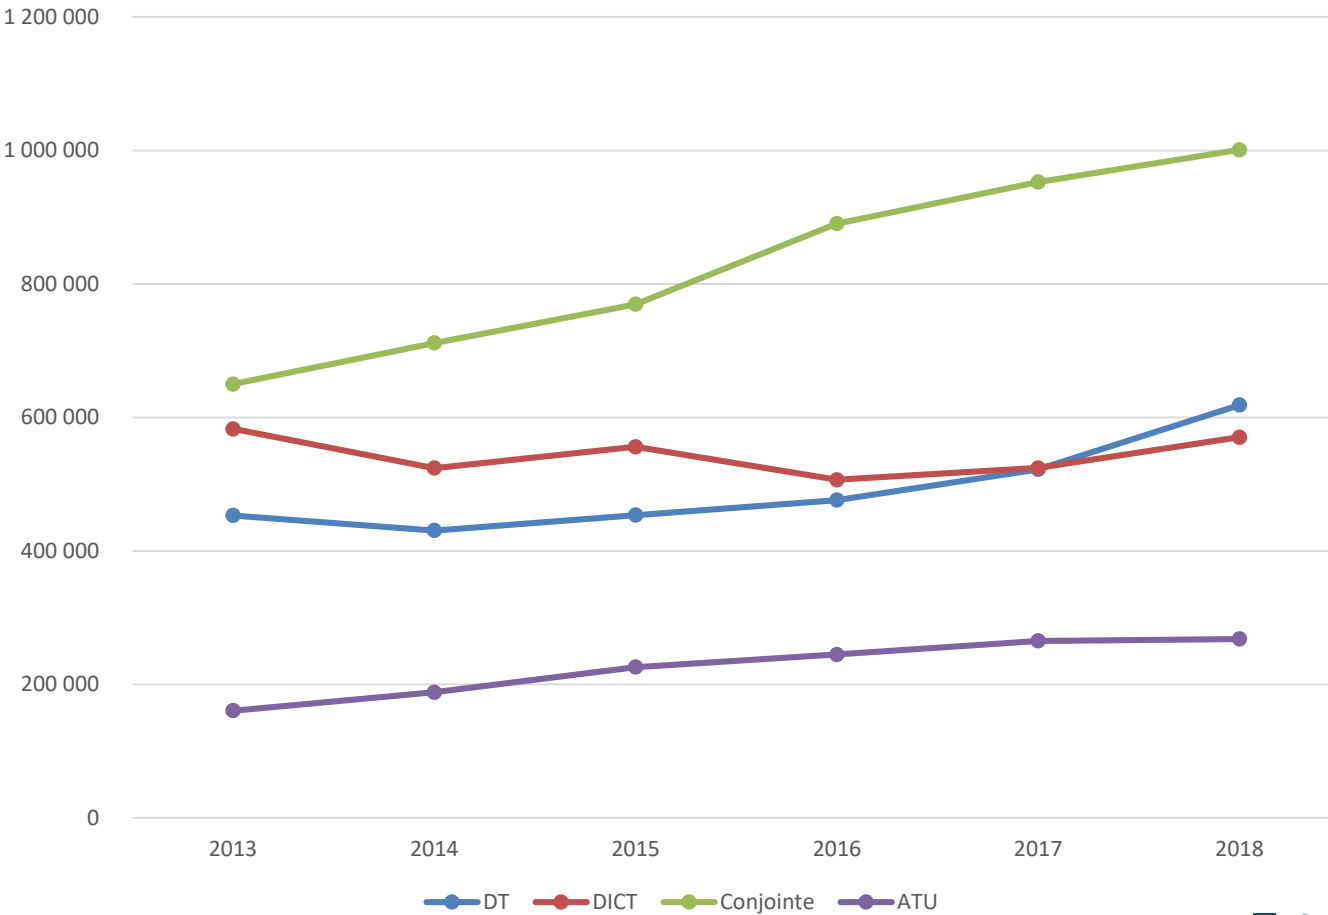

Statistiques Observatoire
2018

Le tableau de bord Guichet Unique 2018

Indicateurs du GUICHET UNIQUE

Declarations + consultations

Total 2018 : 2 457 582 (+ 193 683)