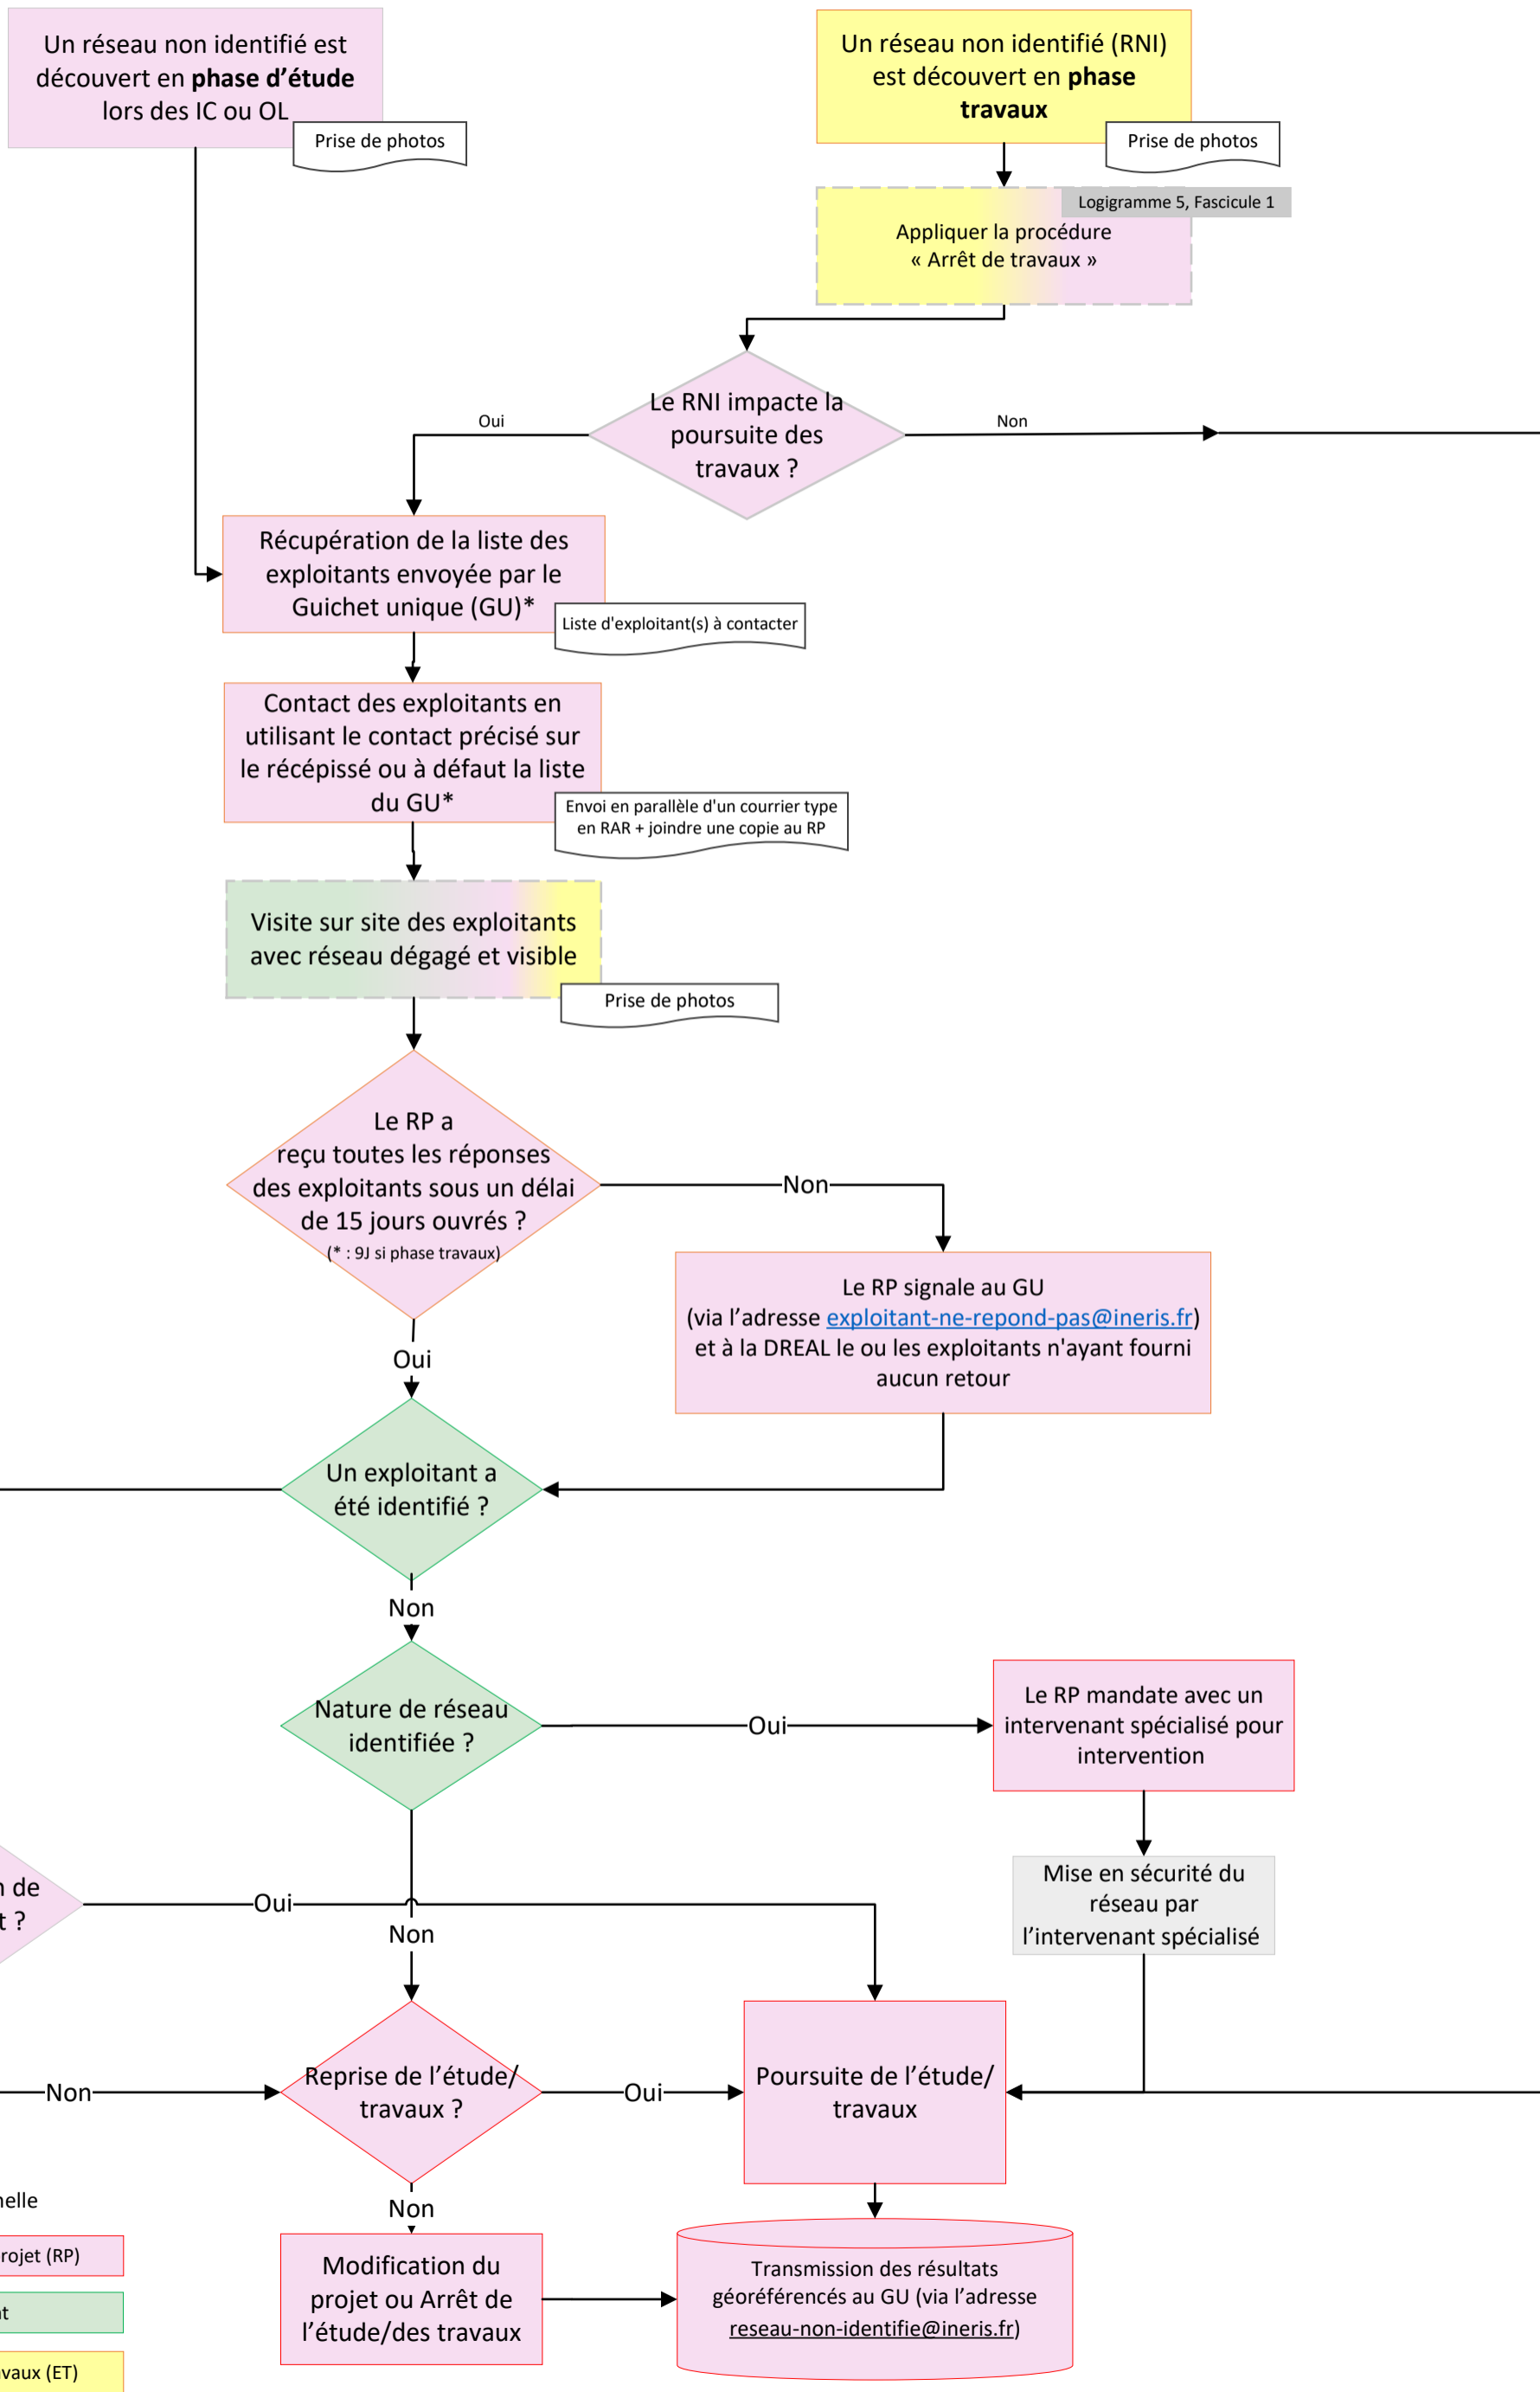

Logigramme - Découverte d'un réseau non identifié

Légende :

----- Etape optionnelle

- Responsable de projet (RP)
- Exploitant
- Exécutant des travaux (ET)

* : En phase travaux, le RP peut confier cette mission à l'exécutant des travaux sous réserve d'une rémunération associée