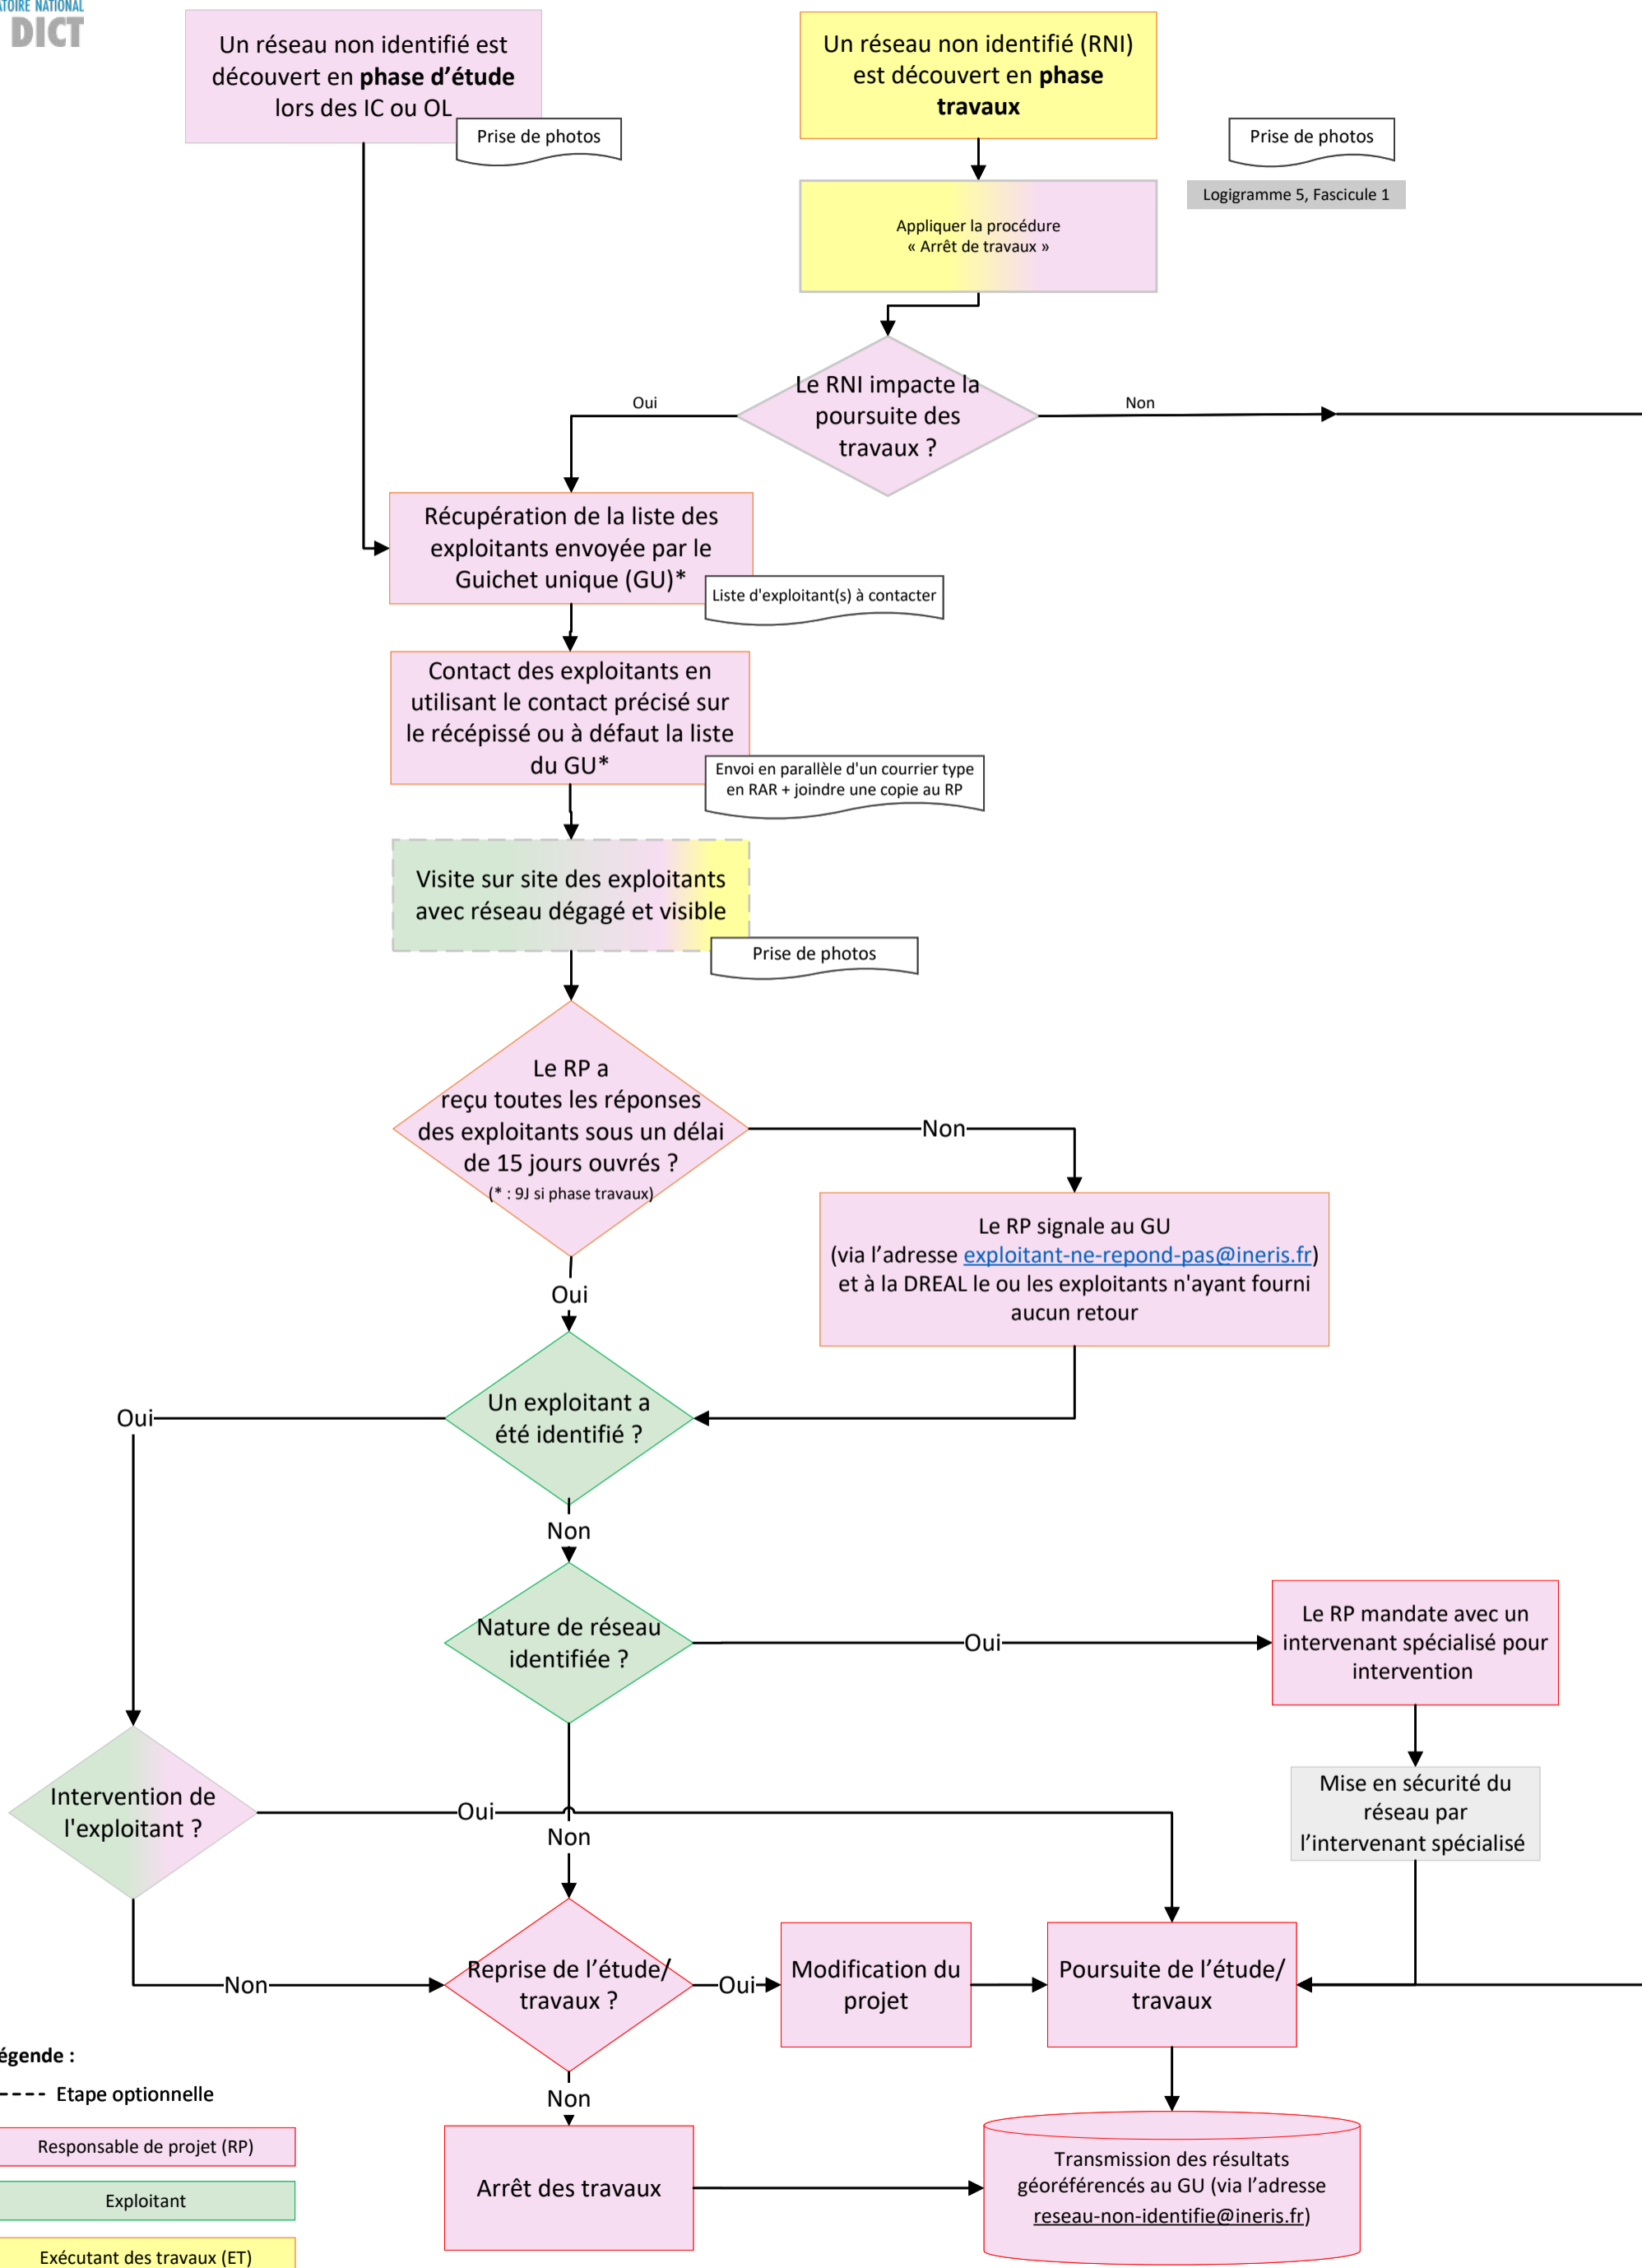

Logigramme - Découverte d'un réseau non identifié

Légende :

----- Etape optionnelle

- Responsable de projet (RP)
- Exploitant
- Exécutant des travaux (ET)

* : En phase travaux, le RP peut confier cette mission à l'exécutant des travaux sous réserve d'une rémunération associée